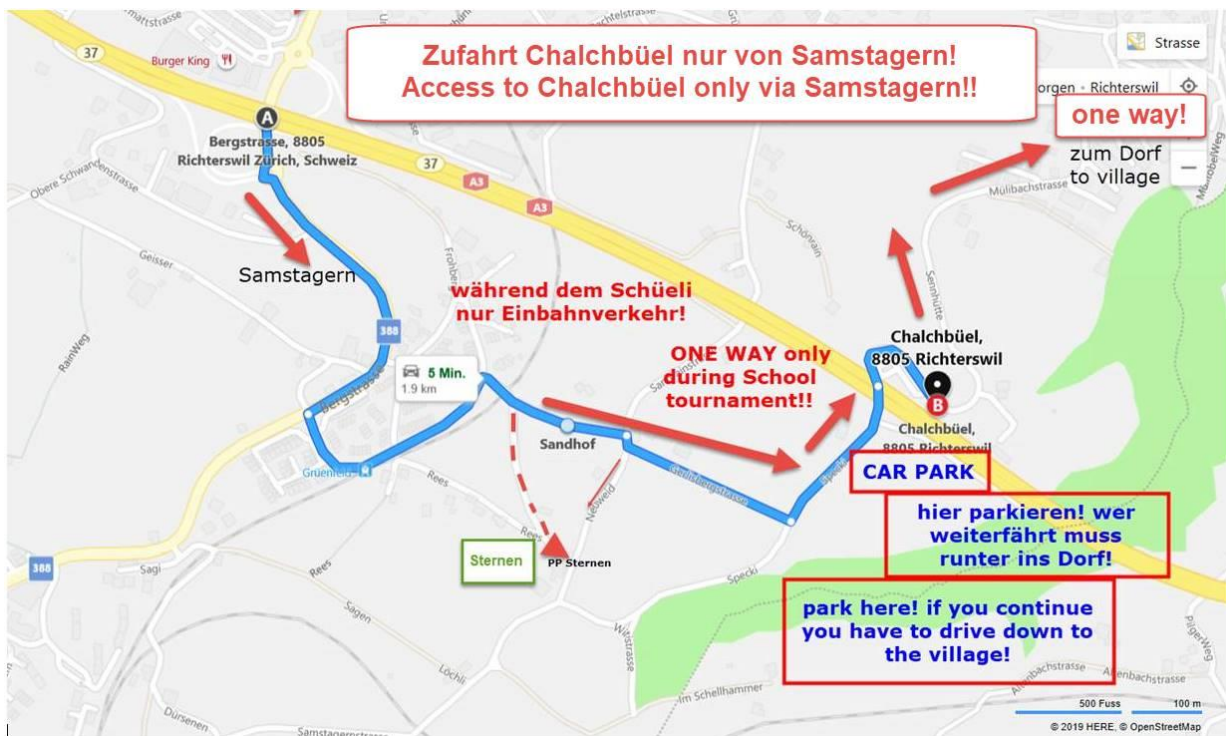

Wir haben drei grosse Anliegen, die wir allen gerne kundtun möchten:

Zufahrt

Die Zufahrt zum Chalchbüel ist nur von Samstagern (Grünenfeld) her möglich. Die Wegfahrt erfolgt über die Mülibachstrasse nach Richterswil. Es gilt ein Einbahnregime für dieses Wochenende. Für die Parkierung zuständig sind die Verkehrskadetten, diese weisen Sie ein. Da die Platzverhältnisse eingeschränkt sind, empfehlen wir die Anreise mit dem Fahrrad oder zu Fuss. Oder bilden Sie Fahrgemeinschaften.